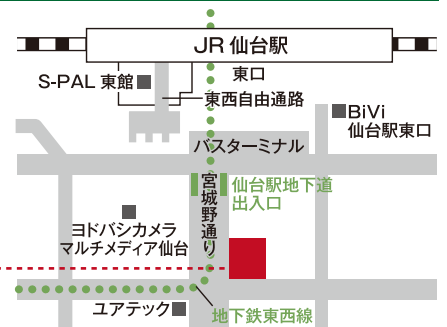

弘前大学

■理工学部

岩手大学

■理工学部

プログラム3

相談会

大学ごとのブースで
気になることをチェック

山形大学

■理学部
■工学部

※山形大学工学部は
資料のみの配布となります。

東北大学

■理学部
■工学部

福島大学

■共生システム理工学類

2017.12.16 土

高校2年生
高校教員対象

高校1年生・3年生も参加可

参加無料

東北6国立大学法人

理工系学部合同入試相談会

時間

13:00 開会 (受付12:30~)
14:55~ 個別相談 (16:45 終了)

会場

東北福祉大学 仙台駅東口キャンパス
展示・セミナー室(2)

仙台市宮城野区榴岡 2-5-26 TEL.022-766-8833

※会場には駐車場がございませんので、ご来場の際は公共交通機関をご利用ください。

■JR仙台駅 徒歩3分

■地下鉄東西線宮城野通駅 徒歩3分

■お問い合わせ (本相談会実施主幹大学) / 岩手大学理工学部 TEL.019-621-6303